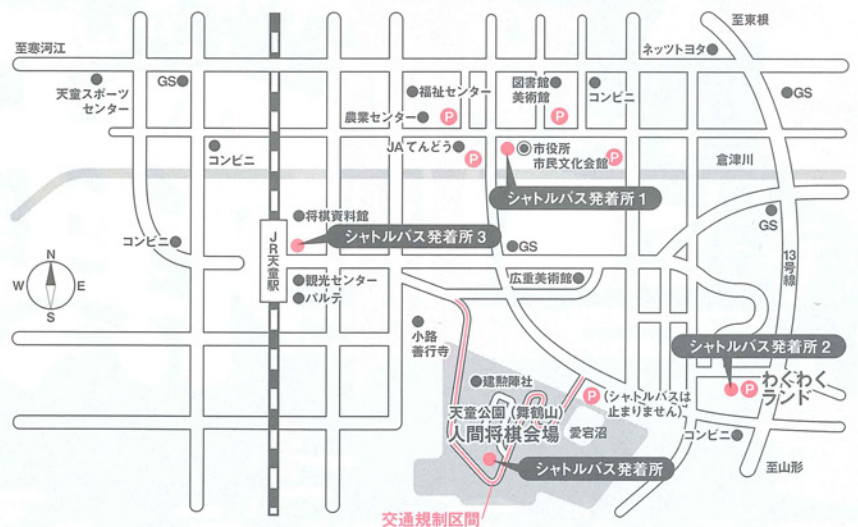

天童の春を楽しもう!

特産品・特産物コーナー

- 記念はがき、記念切手、記念スタンプコーナー
- 天童ひまわり園バザー ●天童ワイン試飲販売
- 将棋駒・飾り駒の実演販売(将棋駒協同組合)
- たばこ販売(たばこ販売協議会)

先着 200 名様限定 抹茶無料サービス!
(先着順につきなくなり次第終了とさせていただきます)

4月18日(日)限定イベント開催!

- 桜もち実演販売・銘菓試食会(菓子組合)
- そば早食い競争(麺類食堂組合)

先着 2,000 食限定 そば無料サービス!
(先着順につきなくなり次第終了とさせていただきます)

- 子供らくがき大会

将棋を楽しもう!

お楽しみコーナー

- 将棋に親しむコーナー(はさみ将棋・詰め将棋・まわり将棋等)
- 自由対局コーナー

天童桜まつり各種イベントのご案内

イベント名	会場	開催日	開催時間
天童桜まつり開幕式	建勲神社	4/4(日)	11:00
将棋の女王コンテスト	バルテ	4/4(日)	13:00

関連イベントのご案内

イベント名	会場	開催日	開催時間
第77回宝樹社日本画展	バルテ(市民ギャラリー)	4/14(水)~18(日)	10:00~18:00
倉津川しだれ桜ライトアップ	倉津川	4/15(木)~5/5(水)	18:30~22:00
生花展	市民文化会館	4/17(土)・18(日)	9:00~17:00
茶会	市民文化会館	4/18(日)	10:00~16:00

人間将棋シャトルバス発着所・駐車場案内図

※人間将棋の両日は交通規制区間内はお車の乗り入れができません。人間将棋会場へはシャトルバスをご利用ください。

イベント名	会場	開催日	開催時間
天童桜まつり子ども将棋大会	バルテ	4/11(日)	10:00
天童花駒おどりフェスティバル	市民文化会館	4/24(土)	13:00

イベント名	会場	開催日	開催時間
川原子こいのぼり祭り	川原子こいの広場	4/25(日)~5/9(日)	
原崎沼へらぶなつり大会	原崎沼	4/29(木)	6:00
花まつり稚児行列	小路善行寺~市民文化会館	4/29(木)	10:00
フリーマーケット	わくわくランド	4/29(木)	10:00~15:00